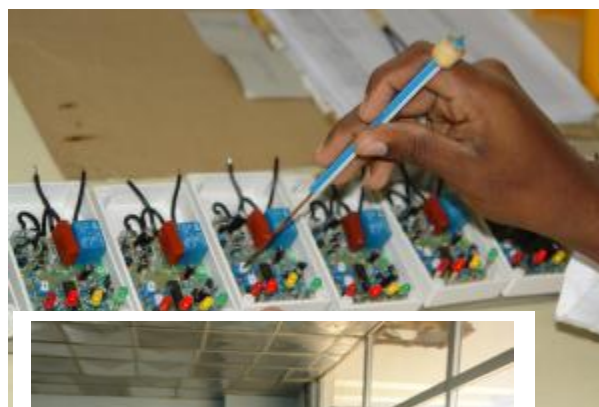

Equipos de Refrigeración Hornos Microondas Neveras y Aires Acondicionados

La Empresa de Componentes Electrónicos (CCE) ofrece una gama amplia y variada de dispositivos de protección capaces de detectar instantáneamente cualquier anomalía en la red eléctrica.

Las sobrecargas en los horarios de mayor demanda de energía eléctrica, los ciclos de conexión – desconexión de grandes motores industriales, los cortes sucesivos y las líneas eléctricas defectuosas provocan variaciones de voltaje en la red eléctrica que pueden causar daños irreparables en los equipos electrónicos y en los efectos electrodomésticos

La línea de protectores permite proteger:

- Refrigeradores domésticos hasta 25 pies cúbicos.
- Neveras y Acondicionadores de Aires (110 VAC y hasta 30 A/ 1HP, 12 000 BTU).
- Neveras y Acondicionadores de Aires (220 VAC y hasta 30 A/ 2HP, 24 000 BTU).
- Hornos Microondas

Características Principales

Desconexión por alto y bajo voltaje

Indicaciones luminosas de voltaje alto, voltaje bajo, tiempo de espera y funcionamiento normal.

Ciclo de seguridad según el equipo a proteger.

Conexión Fácil